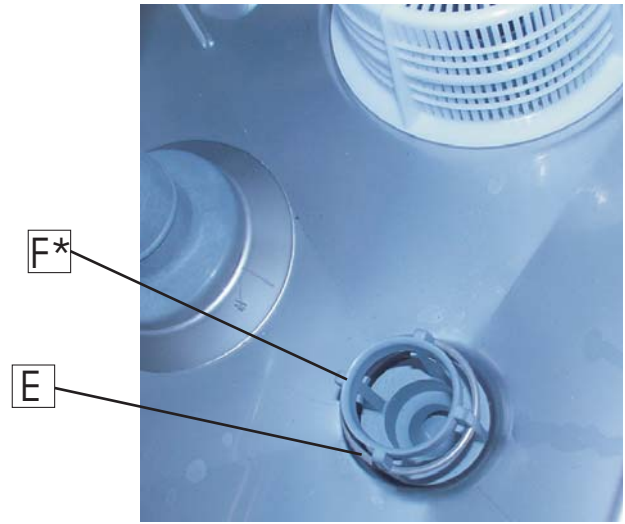

DRAIN PUMP KIT

06/03

KIT POMPA SCARICO

BAUSATZ

KIT POMPE DE VIDANGE

Cod.999224

Cod.999233 (60Hz)

*Di Serie