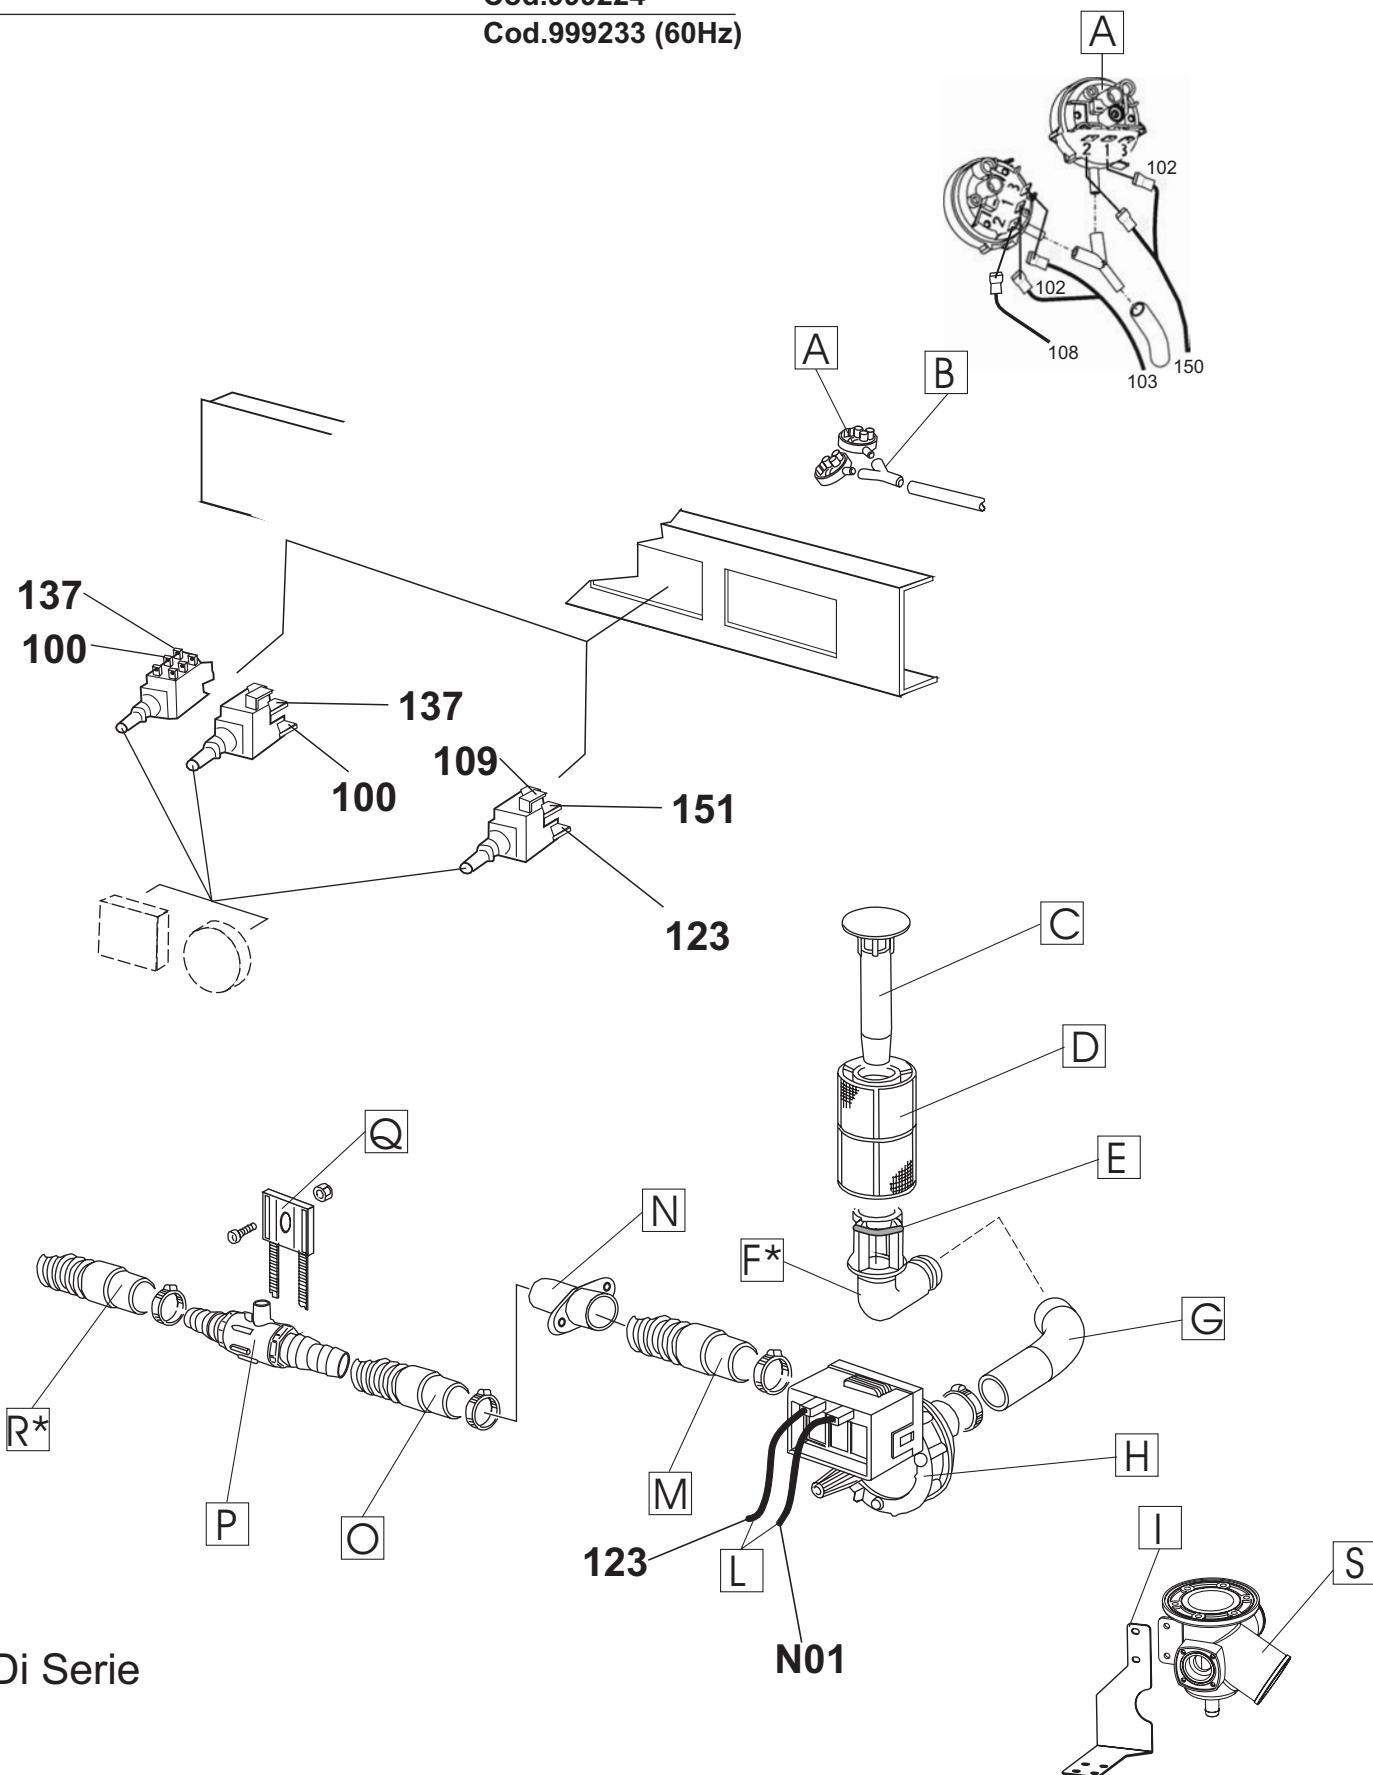

DRAIN PUMP KIT

06/03

KIT POMPA SCARICO

BAUSATZ

KIT POMPE DE VIDANGE

Cod.999224

Cod.999233 (60Hz)

*Di Serie