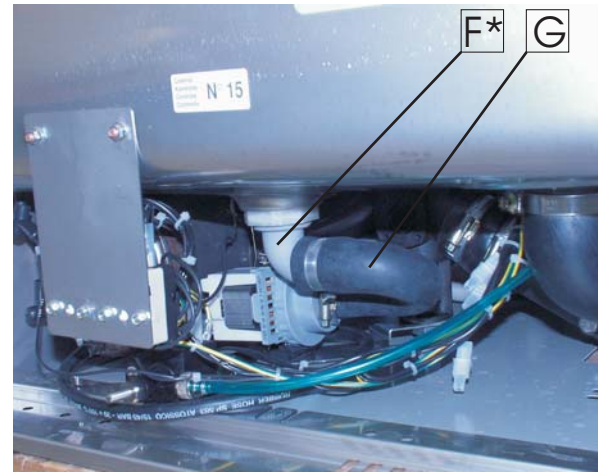

DRAIN PUMP KIT

06/03

KIT POMPA SCARICO

BAUSATZ

KIT POMPE DE VIDANGE

Cod.999224

Cod.999233 (60Hz)

*Di Serie