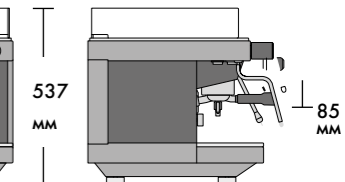

720 мм

950 мм

537 мм

528 мм

85 мм

1 группа SED/SAP

- 1 паровой кран
- 1 кран для воды
- 1 одинарный портафильтр
- 1 двойной портафильтр

2 группы SED/SAP