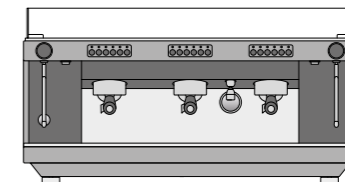

720 мм

950 мм

537 мм

528 мм

85 мм

1 группа SED/SAP

- 1 паровой кран
- 1 кран для воды
- 1 одинарный портафильтр
- 1 двойной портафильтр

2 группы SED/SAP