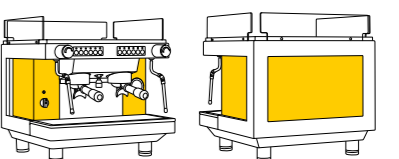

КАСТОМИЗАЦИЯ

Zoe
Ссылка на сайт

Кастомизация внутренних панелей рисунком и цветом (по запросу).