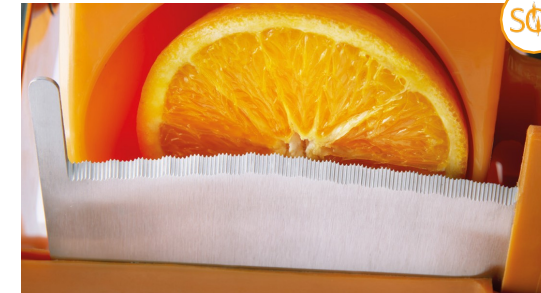

### Система плавной резки – Вверх и Вниз

Точная резка обеспечивает высочайшую чистоту  
сока и снижает попадание эфирных масел в сок.