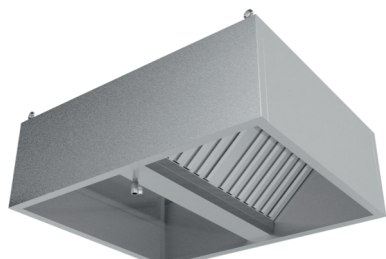

### Зонты вытяжные пристенные ЗВП

- с ж/у фильтрами и сливным краном
- возможно исполнение с подсветкой или без нее
- возможна комплектация монтажным комплектом
- материал – нержавеющая сталь AISI 430
- длина: от 800 до 3000 мм
- ширина: от 700 до 1200 мм
- высота: 400 мм
- возможно изготовление зонтов нестандартных размеров

### Зонты вытяжные пристенные «КЕПКА» ЗВПК

- с ж/у фильтрами и сливным краном
- возможно исполнение с подсветкой или без неё
- возможна комплектация монтажным комплектом
- материал – нержавеющая сталь AISI 430
- длина: от 800 до 3000 мм
- ширина: от 700 до 1200 мм
- высота: 400 мм
- возможно изготовление зонтов нестандартных размеров

### Зонты вытяжные островные ЗВО

- с ж/у фильтрами и сливным краном
- возможно исполнение с подсветкой или без неё
- возможна комплектация монтажным комплектом
- материал – нержавеющая сталь AISI 430
- длина: от 800 до 3000 мм
- ширина: от 700 до 2000 мм
- высота: 400 мм
- возможно изготовление зонтов нестандартных размеров