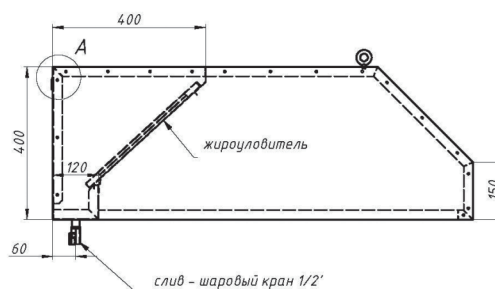

## ЗОНТЫ ВЕНТИЛЯЦИОННЫЕ

### Зонты вытяжные пристенные ЗВП

- с ж/у фильтрами и сливным краном
- возможно исполнение с подсветкой или без нее
- возможна комплектация монтажным комплектом
- материал – нержавеющая сталь AISI 430
- длина: от 800 до 3000 мм
- ширина: от 700 до 1200 мм
- высота: 400 мм
- возможно изготовление зонтов нестандартных размеров

### Зонты вытяжные пристенные «КЕПКА» ЗВПК

- с ж/у фильтрами и сливным краном
- возможно исполнение с подсветкой или без неё
- возможна комплектация монтажным комплектом
- материал – нержавеющая сталь AISI 430
- длина: от 800 до 3000 мм
- ширина: от 700 до 1200 мм
- высота: 400 мм
- возможно изготовление зонтов нестандартных размеров

### Зонты приточно-вытяжные пристенные ЗПВП

- с ж/у фильтрами и сливным краном
- возможно исполнение с подсветкой или без неё
- возможна комплектация монтажным комплектом
- материал – нержавеющая сталь AISI 430
- длина: от 800 до 3000 мм
- ширина: от 700 до 1200 мм
- высота: 400 мм
- возможно изготовление зонтов нестандартных размеров