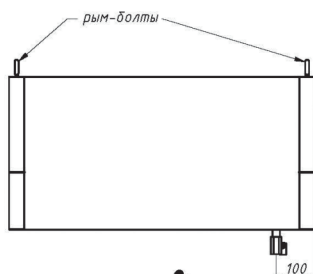

### Зонты вытяжные пристенные ЗВП

- с ж/у фильтрами и сливным краном
- возможно исполнение с подсветкой или без нее
- возможна комплектация монтажным комплектом
- материал – нержавеющая сталь AISI 430
- длина: от 800 до 3000 мм
- ширина: от 700 до 1200 мм
- высота: 400 мм
- возможно изготовление зонтов нестандартных размеров

### Зонты вытяжные пристенные «КЕПКА» ЗВПК

- с ж/у фильтрами и сливным краном
- возможно исполнение с подсветкой или без неё
- возможна комплектация монтажным комплектом
- материал – нержавеющая сталь AISI 430
- длина: от 800 до 3000 мм
- ширина: от 700 до 1200 мм
- высота: 400 мм
- возможно изготовление зонтов нестандартных размеров

### Зонты вытяжные островные ЗВО

- с ж/у фильтрами и сливным краном
- возможно исполнение с подсветкой или без неё
- возможна комплектация монтажным комплектом
- материал – нержавеющая сталь AISI 430
- длина: от 800 до 3000 мм
- ширина: от 700 до 2000 мм
- высота: 400 мм
- возможно изготовление зонтов нестандартных размеров

### Зонты приточно-вытяжные пристенные ЗПВП

- с ж/у фильтрами и сливным краном
- возможно исполнение с подсветкой или без неё
- возможна комплектация монтажным комплектом
- материал – нержавеющая сталь AISI 430
- длина: от 800 до 3000 мм
- ширина: от 700 до 1200 мм
- высота: 400 мм
- возможно изготовление зонтов нестандартных размеров