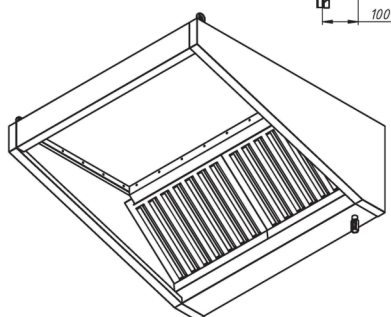

### Зонты вытяжные пристенные ЗВП

- с ж/у фильтрами и сливным краном
- возможно исполнение с подсветкой или без нее
- возможна комплектация монтажным комплектом
- материал – нержавеющая сталь AISI 430
- длина: от 800 до 3000 мм
- ширина: от 700 до 1200 мм
- высота: 400 мм
- возможно изготовление зонтов нестандартных размеров

### Зонты вытяжные пристенные «КЕПКА» ЗВПК

- с ж/у фильтрами и сливным краном
- возможно исполнение с подсветкой или без неё
- возможна комплектация монтажным комплектом
- материал – нержавеющая сталь AISI 430
- длина: от 800 до 3000 мм
- ширина: от 700 до 1200 мм
- высота: 400 мм
- возможно изготовление зонтов нестандартных размеров