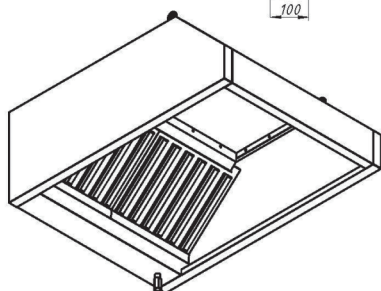

## ЗОНТЫ ВЕНТИЛЯЦИОННЫЕ

### Зонты вытяжные пристенные ЗВП

- с ж/у фильтрами и сливным краном
- возможно исполнение с подсветкой или без нее
- возможна комплектация монтажным комплектом
- материал – нержавеющая сталь AISI 430
- длина: от 800 до 3000 мм
- ширина: от 700 до 1200 мм
- высота: 400 мм
- возможно изготовление зонтов нестандартных размеров

### Зонты вытяжные пристенные «КЕПКА» ЗВПК

- с ж/у фильтрами и сливным краном
- возможно исполнение с подсветкой или без неё
- возможна комплектация монтажным комплектом
- материал – нержавеющая сталь AISI 430
- длина: от 800 до 3000 мм
- ширина: от 700 до 1200 мм
- высота: 400 мм
- возможно изготовление зонтов нестандартных размеров