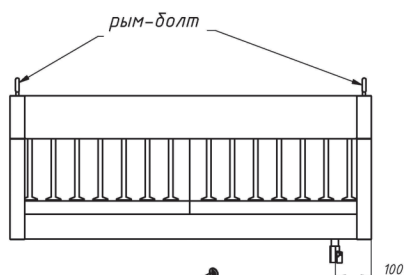

### Зонты вытяжные пристенные ЗВП

- с ж/у фильтрами и сливным краном
- возможно исполнение с подсветкой или без нее
- возможна комплектация монтажным комплектом
- материал – нержавеющая сталь AISI 430
- длина: от 800 до 3000 мм
- ширина: от 700 до 1200 мм
- высота: 400 мм
- возможно изготовление зонтов нестандартных размеров

### Зонты вытяжные пристенные «КЕПКА» ЗВПК

- с ж/у фильтрами и сливным краном
- возможно исполнение с подсветкой или без неё
- возможна комплектация монтажным комплектом
- материал – нержавеющая сталь AISI 430
- длина: от 800 до 3000 мм
- ширина: от 700 до 1200 мм
- высота: 400 мм
- возможно изготовление зонтов нестандартных размеров