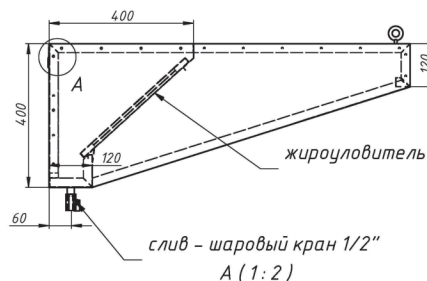

### Зонты вытяжные пристенные ЗВП

- с ж/у фильтрами и сливным краном
- возможно исполнение с подсветкой или без нее
- возможна комплектация монтажным комплектом
- материал – нержавеющая сталь AISI 430
- длина: от 800 до 3000 мм
- ширина: от 700 до 1200 мм
- высота: 400 мм
- возможно изготовление зонтов нестандартных размеров