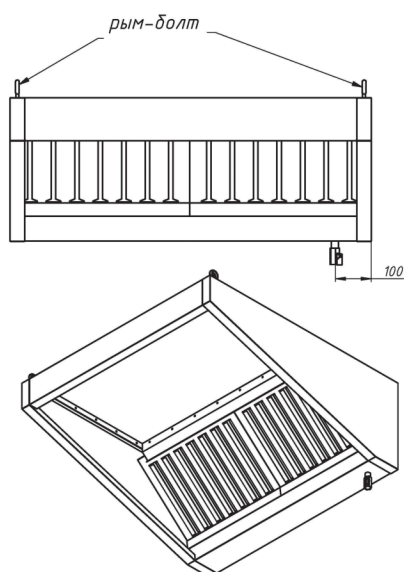

ЗОНТЫ ВЕНТИЛЯЦИОННЫЕ

Зонты вытяжные пристенные ЗВП

- с ж/у фильтрами и сливным краном
- возможно исполнение с подсветкой или без нее
- возможна комплектация монтажным комплектом
- материал – нержавеющая сталь AISI 430
- длина: от 800 до 3000 мм
- ширина: от 700 до 1200 мм
- высота: 400 мм
- возможно изготовление зонтов нестандартных размеров

Зонты вытяжные пристенные «КЕПКА» ЗВПК

- с ж/у фильтрами и сливным краном
- возможно исполнение с подсветкой или без неё
- возможна комплектация монтажным комплектом
- материал – нержавеющая сталь AISI 430
- длина: от 800 до 3000 мм
- ширина: от 700 до 1200 мм
- высота: 400 мм
- возможно изготовление зонтов нестандартных размеров