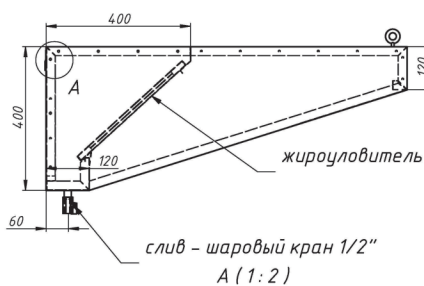

ЗОНТЫ ВЕНТИЛЯЦИОННЫЕ

Зонты вытяжные пристенные ЗВП

- с ж/у фильтрами и сливным краном
- возможно исполнение с подсветкой или без нее
- возможна комплектация монтажным комплектом
- материал – нержавеющая сталь AISI 430
- длина: от 800 до 3000 мм
- ширина: от 700 до 1200 мм
- высота: 400 мм
- возможно изготовление зонтов нестандартных размеров

Зонты вытяжные пристенные «КЕПКА» ЗВПК

- с ж/у фильтрами и сливным краном
- возможно исполнение с подсветкой или без неё
- возможна комплектация монтажным комплектом
- материал – нержавеющая сталь AISI 430
- длина: от 800 до 3000 мм
- ширина: от 700 до 1200 мм
- высота: 400 мм
- возможно изготовление зонтов нестандартных размеров