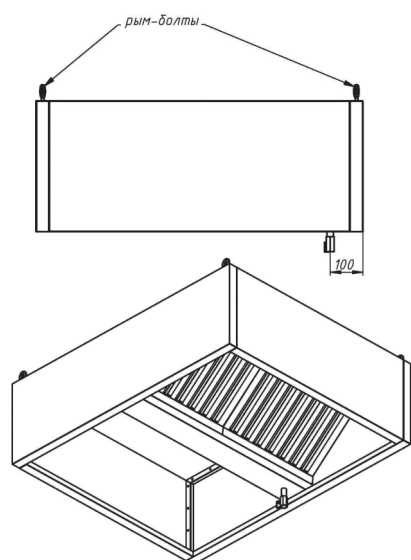

ЗОНТЫ ВЕНТИЛЯЦИОННЫЕ

Зонты вытяжные пристенные ЗВП

- с ж/у фильтрами и сливным краном
- возможно исполнение с подсветкой или без нее
- возможна комплектация монтажным комплектом
- материал – нержавеющая сталь AISI 430
- длина: от 800 до 3000 мм
- ширина: от 700 до 1200 мм
- высота: 400 мм
- возможно изготовление зонтов нестандартных размеров

Зонты вытяжные пристенные «КЕПКА» ЗВПК

- с ж/у фильтрами и сливным краном
- возможно исполнение с подсветкой или без неё
- возможна комплектация монтажным комплектом
- материал – нержавеющая сталь AISI 430
- длина: от 800 до 3000 мм
- ширина: от 700 до 1200 мм
- высота: 400 мм
- возможно изготовление зонтов нестандартных размеров

ЗОНТЫ ВЕНТИЛЯЦИОННЫЕ

Зонты вытяжные островные ЗВО

- с ж/у фильтрами и сливным краном
- возможно исполнение с подсветкой или без неё
- возможна комплектация монтажным комплектом
- материал – нержавеющая сталь AISI 430
- длина: от 800 до 3000 мм
- ширина: от 700 до 2000 мм
- высота: 400 мм
- возможно изготовление зонтов нестандартных размеров

Зонты вытяжные островные «ТРАПЕЦИЯ» ЗВОТ

- с ж/у фильтрами и сливным краном
- возможно исполнение с подсветкой или без неё
- возможна комплектация монтажным комплектом
- материал – нержавеющая сталь AISI 430
- длина: от 900 до 3000 мм
- ширина: от 700 до 2000 мм
- высота: 400 мм
- возможно изготовление зонтов нестандартных размеров