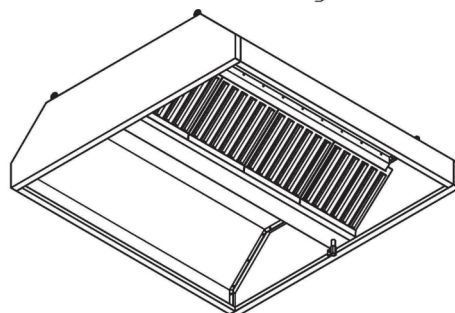

Зонты вытяжные пристенные «КЕПКА» ЗВПК

- с ж/у фильтрами и сливным краном
- возможно исполнение с подсветкой или без неё
- возможна комплектация монтажным комплектом
- материал – нержавеющая сталь AISI 430
- длина: от 800 до 3000 мм
- ширина: от 700 до 1200 мм
- высота: 400 мм
- возможно изготовление зонтов нестандартных размеров

ЗОНТЫ ВЕНТИЛЯЦИОННЫЕ

Зонты вытяжные островные ЗВО

- с ж/у фильтрами и сливным краном
- возможно исполнение с подсветкой или без неё
- возможна комплектация монтажным комплектом
- материал – нержавеющая сталь AISI 430
- длина: от 800 до 3000 мм
- ширина: от 700 до 2000 мм
- высота: 400 мм
- возможно изготовление зонтов нестандартных размеров

Зонты вытяжные островные «ТРАПЕЦИЯ» ЗВОТ

- с ж/у фильтрами и сливным краном
- возможно исполнение с подсветкой или без неё
- возможна комплектация монтажным комплектом
- материал – нержавеющая сталь AISI 430
- длина: от 900 до 3000 мм
- ширина: от 700 до 2000 мм
- высота: 400 мм
- возможно изготовление зонтов нестандартных размеров

ЗОНТЫ ВЕНТИЛЯЦИОННЫЕ

Зонты приточно-вытяжные пристенные ЗПВП

- с ж/у фильтрами и сливным краном
- возможно исполнение с подсветкой или без неё
- возможна комплектация монтажным комплектом
- материал – нержавеющая сталь AISI 430
- длина: от 800 до 3000 мм
- ширина: от 700 до 1200 мм
- высота: 400 мм
- возможно изготовление зонтов нестандартных размеров