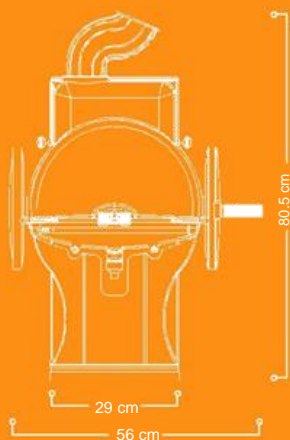

Ровный срез системой SCS Up & Down обеспечивает высочайшую чистоту сока

Удобная разборка благодаря перекрестному крепежу Cross Holder и двойной защите Double Cover

Manual Transport System (Ручная транспортная система): Легкая очистка фруктового сита

Изготовлен из пищевой нержавеющей стали для улучшения гигиены и долговечности

FANTASTIC ECO

Вместимость
4 апельсина

Размеры фруктов
Ø 65 – 78 мм

Вес аппарата
57 кг

Вид спереди

Вид сбоку

Другие аксессуары: корзина для фруктов, набор для установки на столешницу, шкаф малый и тд.