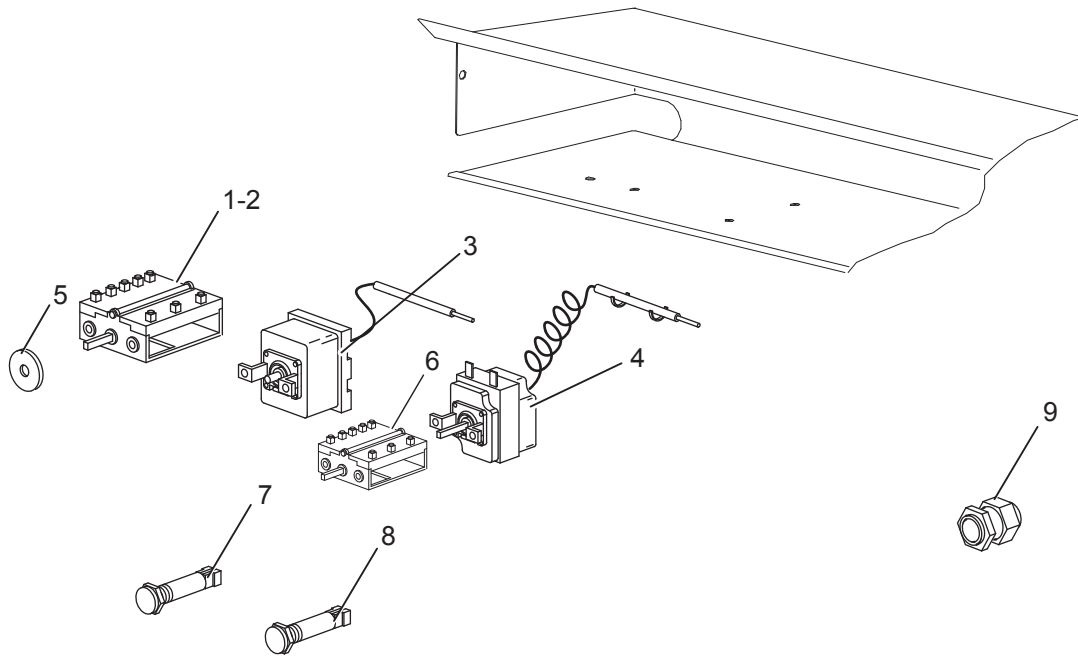

Listino componenti per pagina 3

1	RTCU700078 <i><u>Recommended spare parts</u></i>	COMMUTATORE PIASTRA ELETTRICA COMMUTATEUR POUR PLAQUE ELECTRIQUE TAKTSCHALTER ELEK.KOCHPLATTE ELECTRIC PLATE COMMUTATOR	
2	RTCU800151 <i><u>Recommended spare parts</u></i>	COMMUTATORE PIASTRA ELETTRICA COMMUTATEUR POUR PLAQUE ELECTRIQUE TAKTSCHALTER ELEK.KOCHPLATTE ELECTRIC PLATE COMMUTATOR	
3	RTCU800152 <i><u>Recommended spare parts</u></i>	TERMOSTATO DI SICUREZZA THERMOSTAT DE SECURITE SICHERHEITSTHERMOSTAT SAFETY THERMOSTAT	
4	RTCU600067 <i><u>Recommended spare parts</u></i>	TERMOSTATO DI LAVORO THERMOSTAT DE TRAVAIL ARBEITSTHERMOSTAT WORKING THERMOSTAT	
5	RTCU800185 <i><u>Recommended spare parts</u></i>	GUARNIZIONE ASTA COMMUTATORE JOINT POUR BARRE DU COMMUTATEUR DICHTUNG WELLE TAKTSCHALTER GASKET FOR COMMUTATOR ROD	
6	167516 <i><u>Recommended spare parts</u></i>	COMMUTATORE COMMUTATEUR TAKTSCHALTER COMMUTATOR	
7	166465 <i><u>Recommended spare parts</u></i>	LAMPADINA SPIA VERDE LAMPE TEMOIN VERTE GRUNE KONTROLLEUCHTE GREEN WARNING LIGHT	
8	166466 <i><u>Recommended spare parts</u></i>	LAMPADINA SPIA ARANCIONE LAMPE DE SIGNALATION ORANGE ORANGE KONTROLLEUCHTE ORANGE LAMP LIGHT	
9	RTBF800138	F/CAVO PG21 SERRE CABLE PG21 KABELDURCHFÜHRUNG PG21 CHOCK PG21 PRENSA CABO PG21