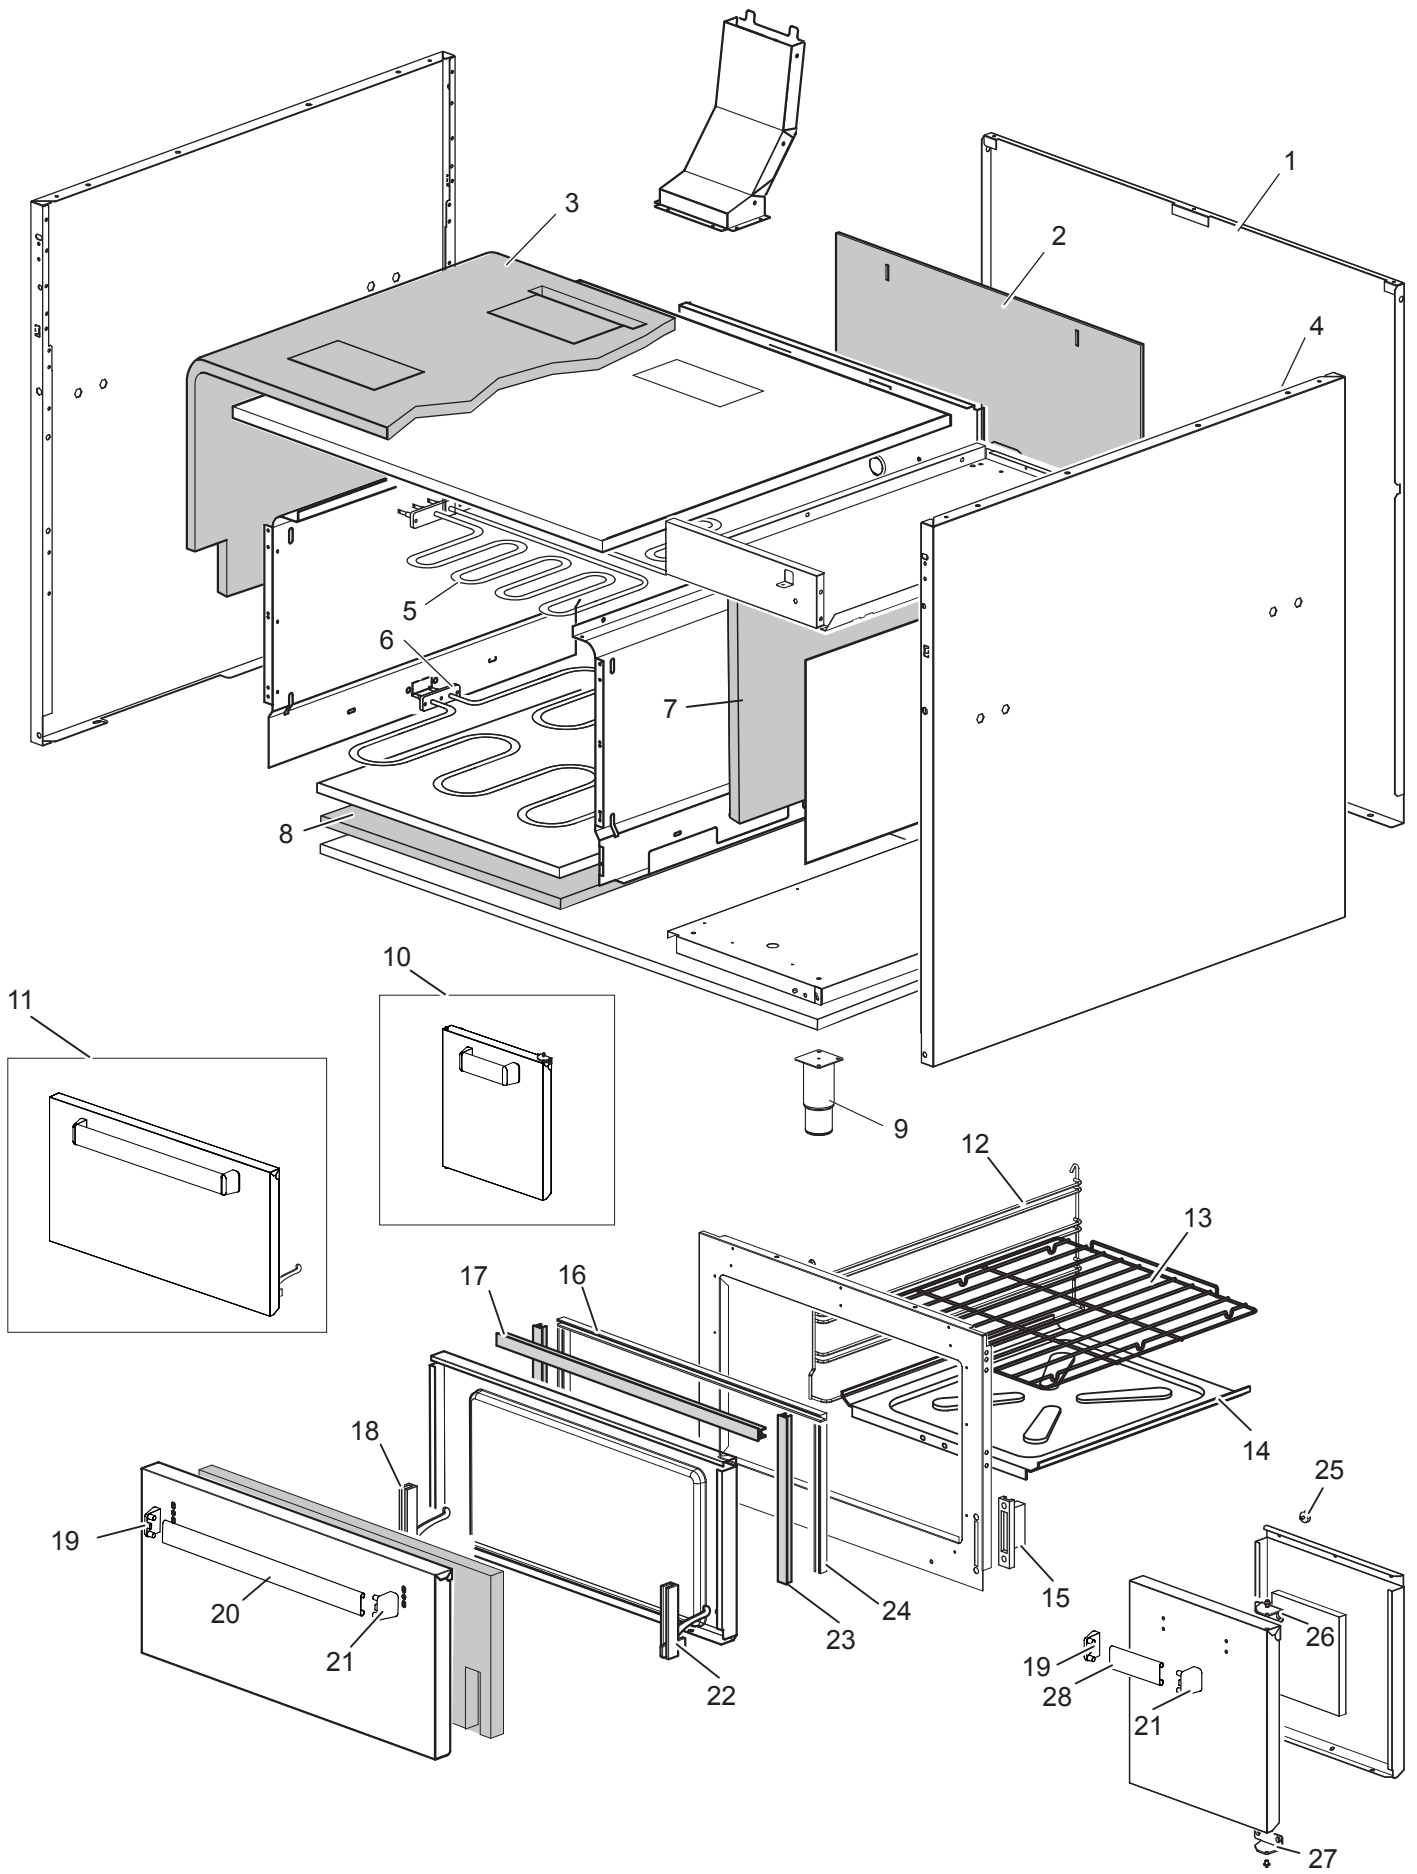

1	180968	GRIGLIA CAMINO GRILLE POUR CHEMINÉE KAMINROST CHIMNEY GRILL	
2	181043	GRIGLIA CAMINO GRILLE POUR CHEMINÉE KAMINROST CHIMNEY GRILL	
3	RTCU800118 <i><u>Recommended spare parts</u></i>	PIASTRA ELETTRICA 4 KW PLAQUE ELECTRIQUE 4 KW ELEK.KOCHPLATTE 4 KW ELECTRIC PLATE 4 KW	
4	RTCU800115 <i><u>Recommended spare parts</u></i>	PIASTRA ELETTRICA 3 KW PLAQUE ELECTRIQUE 3 KW ELEK.KOCHPLATTE 3 KW ELECTRIC PLATE 3 KW	
5	160477	COPERCHIO PIASTRA ELETTRICA COUVERCLE PLAQUE ELECTRIQUE DECKEL FUER ELEKTRISCHEPLATTE ELECTRIC PLATE COVER	
7	182465	CRUSCOTTO PANNEAU DE CONTROLE FRONT BLENDE CONTROL PANEL	
11	168878 <i><u>Recommended spare parts</u></i>	CORPO MANOPOLA COMMUTATORE POIGNEE COMMUTATEUR UMSCHALTER-KNOPFKOERPER COMMUTATOR KNOB	
12	186398 <i><u>Recommended spare parts</u></i>	ANELLO MANOPOLA COMMUTATORE RING COMMUTATEUR KLEBERING KNEBEL TAKTSCHALTER SWITCH RING	
13	186536 <i><u>Recommended spare parts</u></i>	ANELLO MANOPOLA FORNO RING FOUR KLEBERING KNEBEL BACKOFEN THERMOSTAT OVEN RING	