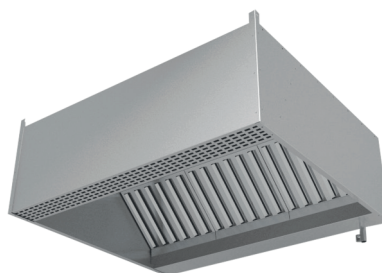

### Зонты вытяжные пристенные «КЕПКА» ЗВПК

- с ж/у фильтрами и сливным краном
- возможно исполнение с подсветкой или без неё
- возможна комплектация монтажным комплектом
- материал – нержавеющая сталь AISI 430
- длина: от 800 до 3000 мм
- ширина: от 700 до 1200 мм
- высота: 400 мм
- возможно изготовление зонтов нестандартных размеров

### Зонты вытяжные островные ЗВО

- с ж/у фильтрами и сливным краном
- возможно исполнение с подсветкой или без неё
- возможна комплектация монтажным комплектом
- материал – нержавеющая сталь AISI 430
- длина: от 800 до 3000 мм
- ширина: от 700 до 2000 мм
- высота: 400 мм
- возможно изготовление зонтов нестандартных размеров

### Зонты вытяжные островные «ТРАПЕЦИЯ» ЗВОТ

- с ж/у фильтрами и сливным краном
- возможно исполнение с подсветкой или без неё
- возможна комплектация монтажным комплектом
- материал – нержавеющая сталь AISI 430
- длина: от 900 до 3000 мм
- ширина: от 700 до 2000 мм
- высота: 400 мм
- возможно изготовление зонтов нестандартных размеров

### Зонты приточно-вытяжные пристенные ЗПВП

- с ж/у фильтрами и сливным краном
- возможно исполнение с подсветкой или без неё
- возможна комплектация монтажным комплектом
- материал – нержавеющая сталь AISI 430
- длина: от 800 до 3000 мм
- ширина: от 700 до 1200 мм
- высота: 400 мм
- возможно изготовление зонтов нестандартных размеров