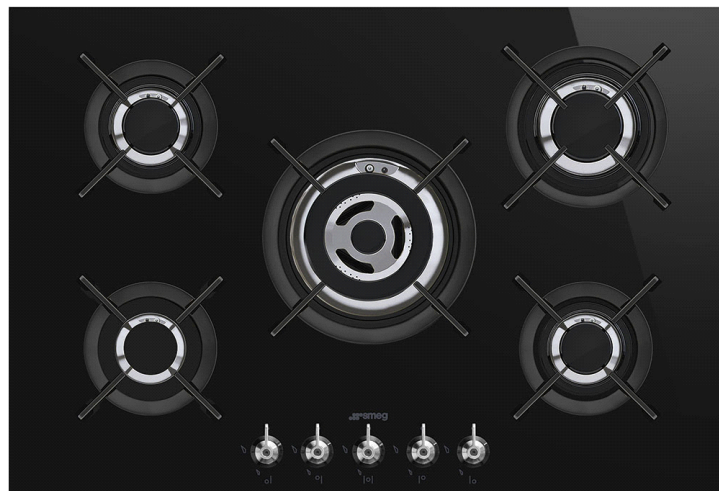

PV375CN новинки

classica

Газовая варочная панель, 75 см, черная
стеклокерамика

EAN13: 8017709233785

ЭСТЕТИКА и УПРАВЛЕНИЕ

Черная стеклокерамика, прямой край

Поворотные переключатели эффект нержавеющей стали

Решетки чугунные

ФУНКЦИОНАЛЬНОСТЬ

Автоматический электроподжиг

5 газовых горелок

Задняя левая – 1,7 кВт

Передняя левая – 1,1 кВт

Центральная – 4,2 кВт

Задняя правая – 2,6 кВт

Передняя правая – 1,1 кВт

БЕЗОПАСНОСТЬ

Газ-контроль

АКСЕССУАРЫ В КОМПЛЕКТЕ

Жиклеры для других типов газа в комплекте: G30 GPL сжиженный газ

Чугунное кольцо WOK

ТЕХНИЧЕСКИЕ ХАРАКТЕРИСТИКИ

Тип газа: G20 природный газ

Номинальная мощность: 1 Вт

Номинальная мощность газа: 10,5 кВт

Напряжение: 220-240 В

Частота тока: 50/60 Гц

Типы нагрева

UR