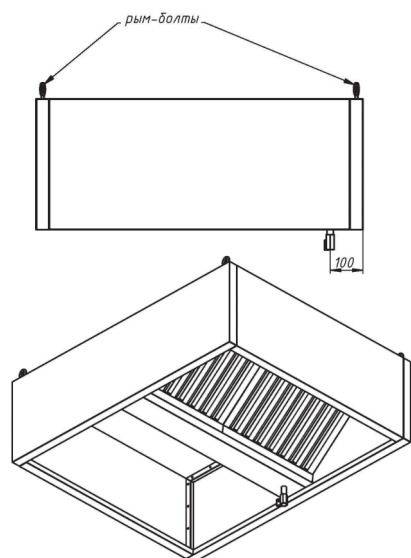

### Зонты вытяжные пристенные ЗВП

- с ж/у фильтрами и сливным краном
- возможно исполнение с подсветкой или без нее
- возможна комплектация монтажным комплектом
- материал – нержавеющая сталь AISI 430
- длина: от 800 до 3000 мм
- ширина: от 700 до 1200 мм
- высота: 400 мм
- возможно изготовление зонтов нестандартных размеров

### Зонты вытяжные пристенные «КЕПКА» ЗВПК

- с ж/у фильтрами и сливным краном
- возможно исполнение с подсветкой или без неё
- возможна комплектация монтажным комплектом
- материал – нержавеющая сталь AISI 430
- длина: от 800 до 3000 мм
- ширина: от 700 до 1200 мм
- высота: 400 мм
- возможно изготовление зонтов нестандартных размеров

### Зонты вытяжные островные ЗВО

- с ж/у фильтрами и сливным краном
- возможно исполнение с подсветкой или без неё
- возможна комплектация монтажным комплектом
- материал – нержавеющая сталь AISI 430
- длина: от 800 до 3000 мм
- ширина: от 700 до 2000 мм
- высота: 400 мм
- возможно изготовление зонтов нестандартных размеров