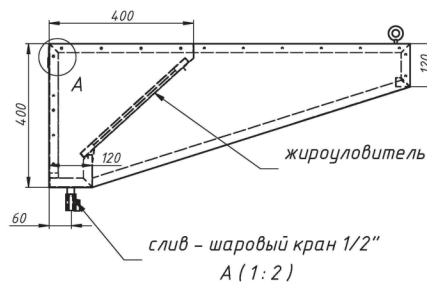

### Зонты вытяжные пристенные ЗВП

- с ж/у фильтрами и сливным краном
- возможно исполнение с подсветкой или без нее
- возможна комплектация монтажным комплектом
- материал – нержавеющая сталь AISI 430
- длина: от 800 до 3000 мм
- ширина: от 700 до 1200 мм
- высота: 400 мм
- возможно изготовление зонтов нестандартных размеров

### Зонты вытяжные пристенные «КЕПКА» ЗВПК

- с ж/у фильтрами и сливным краном
- возможно исполнение с подсветкой или без неё
- возможна комплектация монтажным комплектом
- материал – нержавеющая сталь AISI 430
- длина: от 800 до 3000 мм
- ширина: от 700 до 1200 мм
- высота: 400 мм
- возможно изготовление зонтов нестандартных размеров