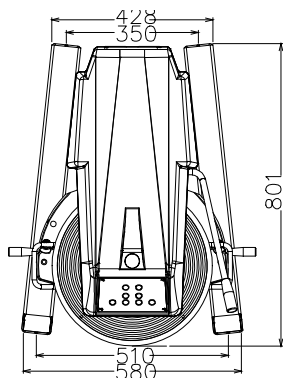

Вид сверху

Электрика

Электропитание:

600275 (МВЕ40ВЗ)

380-480 V/3 ph/50/60 Гц

600276 (МВЕ40В)

200-240 V/1N ph/50/60 Гц

Подключаемая мощность:

2.2 кВт

Общая мощность:

2.2 кВт

Вместимость:

Производительность (до):

10 - кг/Cycle

Вместимость:

40 Litre

Основная информация

Габариты, ширина:

655 мм

Габариты, высота:

1370 мм

Габариты, глубина:

850 мм

Вес брутто:

195 кг

Тесто, замешенное на хол.
воде:

10 кг with Spiral hook

Яичные белки:

70 with Whisk