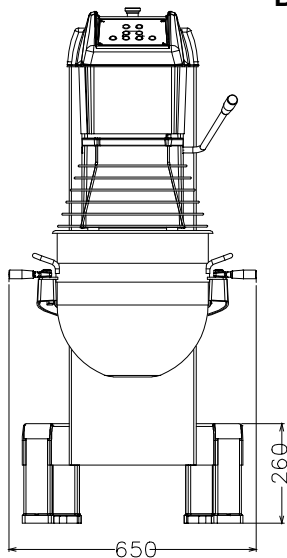

Вид спереди