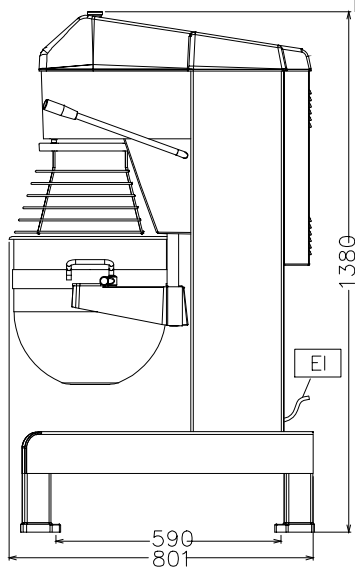

Вид сбоку

EI = Вход эл. кабеля