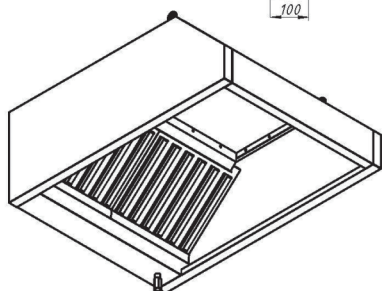

ЗОНТЫ ВЕНТИЛЯЦИОННЫЕ

Зонты вытяжные пристенные ЗВП

- с ж/у фильтрами и сливным краном
- возможно исполнение с подсветкой или без нее
- возможна комплектация монтажным комплектом
- материал – нержавеющая сталь AISI 430
- длина: от 800 до 3000 мм
- ширина: от 700 до 1200 мм
- высота: 400 мм
- возможно изготовление зонтов нестандартных размеров

Зонты вытяжные пристенные «КЕПКА» ЗВПК

- с ж/у фильтрами и сливным краном
- возможно исполнение с подсветкой или без неё
- возможна комплектация монтажным комплектом
- материал – нержавеющая сталь AISI 430
- длина: от 800 до 3000 мм
- ширина: от 700 до 1200 мм
- высота: 400 мм
- возможно изготовление зонтов нестандартных размеров

ЗОНТЫ ВЕНТИЛЯЦИОННЫЕ

Зонты вытяжные островные ЗВО

- с ж/у фильтрами и сливным краном
- возможно исполнение с подсветкой или без неё
- возможна комплектация монтажным комплектом
- материал – нержавеющая сталь AISI 430
- длина: от 800 до 3000 мм
- ширина: от 700 до 2000 мм
- высота: 400 мм
- возможно изготовление зонтов нестандартных размеров

Зонты вытяжные островные «ТРАПЕЦИЯ» ЗВОТ

- с ж/у фильтрами и сливным краном
- возможно исполнение с подсветкой или без неё
- возможна комплектация монтажным комплектом
- материал – нержавеющая сталь AISI 430
- длина: от 900 до 3000 мм
- ширина: от 700 до 2000 мм
- высота: 400 мм
- возможно изготовление зонтов нестандартных размеров