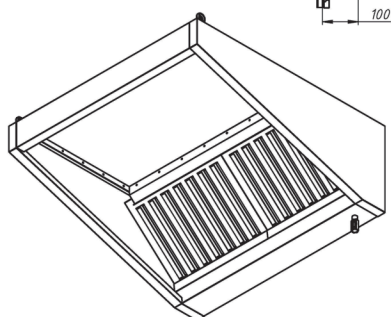

ЗОНТЫ ВЕНТИЛЯЦИОННЫЕ

Зонты вытяжные пристенные ЗВП

- с ж/у фильтрами и сливным краном
- возможно исполнение с подсветкой или без нее
- возможна комплектация монтажным комплектом
- материал – нержавеющая сталь AISI 430
- длина: от 800 до 3000 мм
- ширина: от 700 до 1200 мм
- высота: 400 мм
- возможно изготовление зонтов нестандартных размеров

Зонты вытяжные пристенные «КЕПКА» ЗВПК

- с ж/у фильтрами и сливным краном
- возможно исполнение с подсветкой или без неё
- возможна комплектация монтажным комплектом
- материал – нержавеющая сталь AISI 430
- длина: от 800 до 3000 мм
- ширина: от 700 до 1200 мм
- высота: 400 мм
- возможно изготовление зонтов нестандартных размеров

Зонты вытяжные островные «ТРАПЕЦИЯ» ЗВОТ

- с ж/у фильтрами и сливным краном
- возможно исполнение с подсветкой или без неё
- возможна комплектация монтажным комплектом
- материал – нержавеющая сталь AISI 430
- длина: от 900 до 3000 мм
- ширина: от 700 до 2000 мм
- высота: 400 мм
- возможно изготовление зонтов нестандартных размеров

Зонты приточно-вытяжные островные ЗПВО

- с ж/у фильтрами и поддонами
- возможно исполнение с подсветкой или без неё
- возможна комплектация монтажным комплектом
- материал – нержавеющая сталь AISI 430
- длина: от 1200 до 3000 мм
- ширина: от 1400 до 2000 мм
- высота: 400 мм
- возможно изготовление зонтов нестандартных размеров