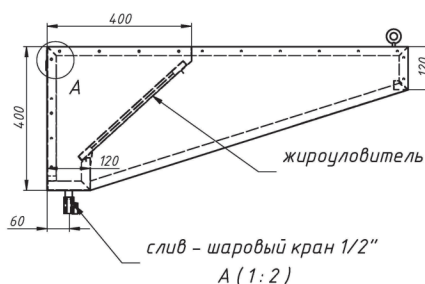

ЗОНТЫ ВЕНТИЛЯЦИОННЫЕ

Зонты вытяжные пристенные ЗВП

- с ж/у фильтрами и сливным краном
- возможно исполнение с подсветкой или без нее
- возможна комплектация монтажным комплектом
- материал – нержавеющая сталь AISI 430
- длина: от 800 до 3000 мм
- ширина: от 700 до 1200 мм
- высота: 400 мм
- возможно изготовление зонтов нестандартных размеров

Зонты вытяжные пристенные «КЕПКА» ЗВПК

- с ж/у фильтрами и сливным краном
- возможно исполнение с подсветкой или без неё
- возможна комплектация монтажным комплектом
- материал – нержавеющая сталь AISI 430
- длина: от 800 до 3000 мм
- ширина: от 700 до 1200 мм
- высота: 400 мм
- возможно изготовление зонтов нестандартных размеров

Зонты вытяжные островные «ТРАПЕЦИЯ» ЗВОТ

- с ж/у фильтрами и сливным краном
- возможно исполнение с подсветкой или без неё
- возможна комплектация монтажным комплектом
- материал – нержавеющая сталь AISI 430
- длина: от 900 до 3000 мм
- ширина: от 700 до 2000 мм
- высота: 400 мм
- возможно изготовление зонтов нестандартных размеров