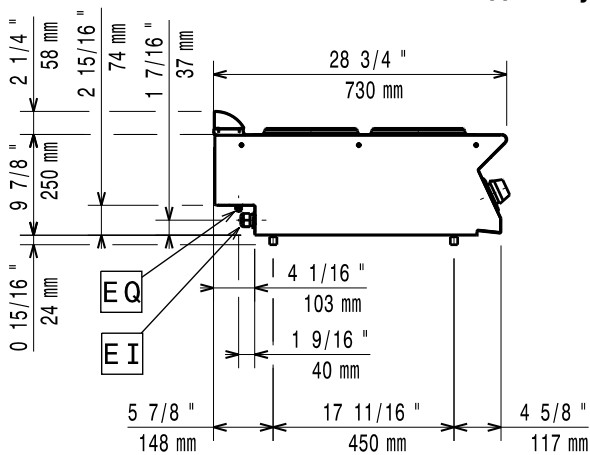

Вид спереди

Вид сбоку

EI = Вход эл. кабеля
EQ = Винт эквипотенциала

Вид сверху

Электрика

Электропитание:

371014 (E7ECED2R00) 380-400 V/3 ph/50/60 Гц

371126 (E7ECED2R0N) 230 V/3 ph/50/60 Гц

Общая мощность: 5.2 кВт

Основная информация

Мощность передних конфорок: 2.6 - 0 кВт

Мощность задних конфорок: 2.6 - кВт

Размер передних конфорок: Ø 230

Размер задних конфорок: Ø 230

Вес нетто: 20 кг

Вес брутто:

371014 (E7ECED2R00) 24 кг

371126 (E7ECED2R0N) 27 кг

Высота:

371014 (E7ECED2R00) 530 мм

371126 (E7ECED2R0N) 540 мм

Ширина: 460 мм

Глубина: 820 мм

 Объем: 0.2 м³