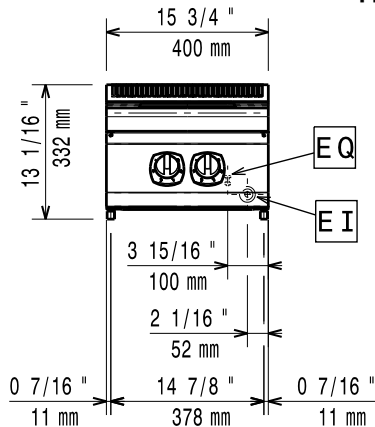

Вид спереди

Вид сбоку

EI = Вход эл. кабеля
EQ = Винт эквипотенциала

Вид сверху

Электрика

Электропитание:

371014 (E7ECED2R00) 380-400 V/3 ph/50/60 Гц

371126 (E7ECED2R0N) 230 V/3 ph/50/60 Гц

Общая мощность: 5.2 кВт

Основная информация

Мощность передних конфорок: 2.6 - 0 кВт

Мощность задних конфорок: 2.6 - кВт

Размер передних конфорок: Ø 230

Размер задних конфорок: Ø 230

Вес нетто: 20 кг

Вес брутто:

371014 (E7ECED2R00) 24 кг

371126 (E7ECED2R0N) 27 кг

Высота:

371014 (E7ECED2R00) 530 мм

371126 (E7ECED2R0N) 540 мм

Ширина: 460 мм

Глубина: 820 мм

 Объем: 0.2 м³