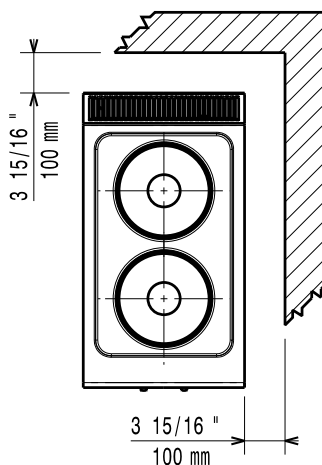

Вид спереди

Вид сбоку

EI = Вход эл. кабеля
EQ = Винт эквипотенциала

Вид сверху

Электрика

Электропитание:

371014 (E7ECED2R00) 380-400 V/3 ph/50/60 Гц

371126 (E7ECED2R0N) 230 V/3 ph/50/60 Гц

Общая мощность: 5.2 кВт

Основная информация

Мощность передних конфорок: 2.6 - 0 кВт

Мощность задних конфорок: 2.6 - кВт

Размер передних конфорок: Ø 230

Размер задних конфорок: Ø 230

Вес нетто: 20 кг

Вес брутто:

371014 (E7ECED2R00) 24 кг

371126 (E7ECED2R0N) 27 кг

Высота:

371014 (E7ECED2R00) 530 мм

371126 (E7ECED2R0N) 540 мм

Ширина: 460 мм

Глубина: 820 мм

 Объем: 0.2 м³