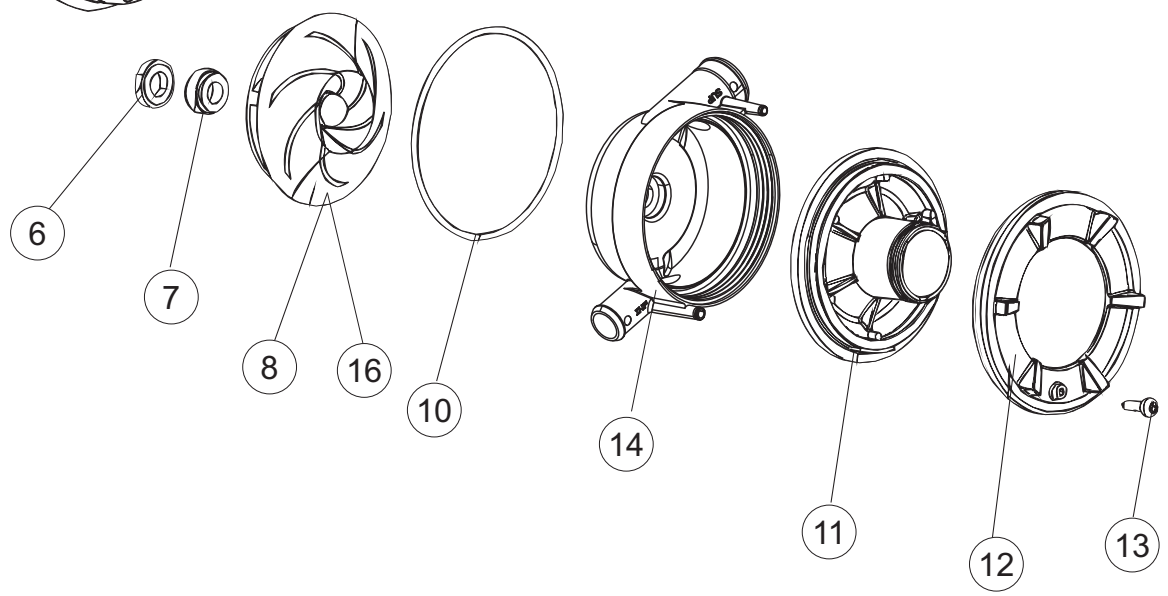

1

2

Drain Pump (Optional)

260XL

**Addolcitore
Softener**

**Pompa scarico
Drain pump**

6

(*) Recommended spare part.

(*) Recommended spare part.

Page	Spare part position	Spare part code no.	Old code number	Description	U.m.	Price euro
5	10	127137		SLEEVE	NR	19,59
5	11	127139		SLEEVE	NR	6,53
5	12	480005	REB480005	SALT CONTAINER SCREW CAP	NR	8,02
5	13	456052	REB456052	O-ring	NR	1,21
5	14	429011	REB429011	RING NUT	NR	6,99
5	15	437034	REB437034	GASKET	NR	5,13
5	16	406998	REB406998	SALT CONTAINER UNIT	NR	29,08
5	18	143137	REB143137	DRAIN HOSE	NR	17,96
5	19	468152	REB468152	DRAIN CONNECTION FOR DISHWASHERS SERIE	NR	4,02
5	20	127136		SLEEVE	NR	17,14
5	21	499092		diaphragm valve vent	NR	2,21
5	22	476008		SPHERE	NR	1,83
5	23	437083		GASKET	NR	0,62
5	24	468199		PIPE FITTING	NR	6,31
5	25	144992		NO RETURN VALVE	NR	15,67
5	26	127158		SLEEVE	NR	5,86
5	27	130175		DRAIN PUMP	NR	46,99
5	28	127134		suction pipe	NR	6,53
6	1	429079		RING NUT	NR	3,08
6	2	303040		RING	NR	3,91
6	3	325097		PIVOT	NR	29,82
6	7	129076		COMPLETE WASH ARM	NR	27,01
6	8	129080		COMPLETE RINSE ARM	NR	27,03
6	9	437117		WASHER	NR	0,42
6	10	80697		RING NUT	NR	11,52
6	11	80700		PIVOT	NR	15,67
6	13	429073		RING NUT	NR	7,52
6	14	437102		GASKET	NR	2,05
6	15	115143		MAINFOLD	NR	10,77
6	16	121139		STAINER	NR	21,89
6	17	121145		STAINER	NR	9,76
6	23	325109		PIVOT	NR	16,39

(*) Recommended spare part.

Page	Spare part position	Spare part code no.	Old code number	Description	U.m.	Price euro
6	24	990128		RINSE AND WASH ARM	NR	15,20
6	26	454006		RING NUT	NR	4,37
7	1	130977		WASH-BODY UNIT AND PUMP (130174)LA500 50HZ	NR	214,87
7	3	335015		WASPUMP FUN	NR	12,12
7	4	206002	REB206002	CAPACITOR	NR	27,45
7	6	141008		WASPUMP SHAFT SEAL	NR	8,84
7	7	141009		WASPUMP SHAFT SEAL	NR	8,84
7	8	124057		ELECTROPUMP IMPELLER	NR	37,33
7	10	456078		O-RING	NR	4,78
7	11	480159		PLUG	NR	14,29
7	12	429074		RING NUT	NR	15,83
7	13	486242		SCREW	NR	0,17
7	14	116032		ELECTROPUMP HOUSING	NR	26,66