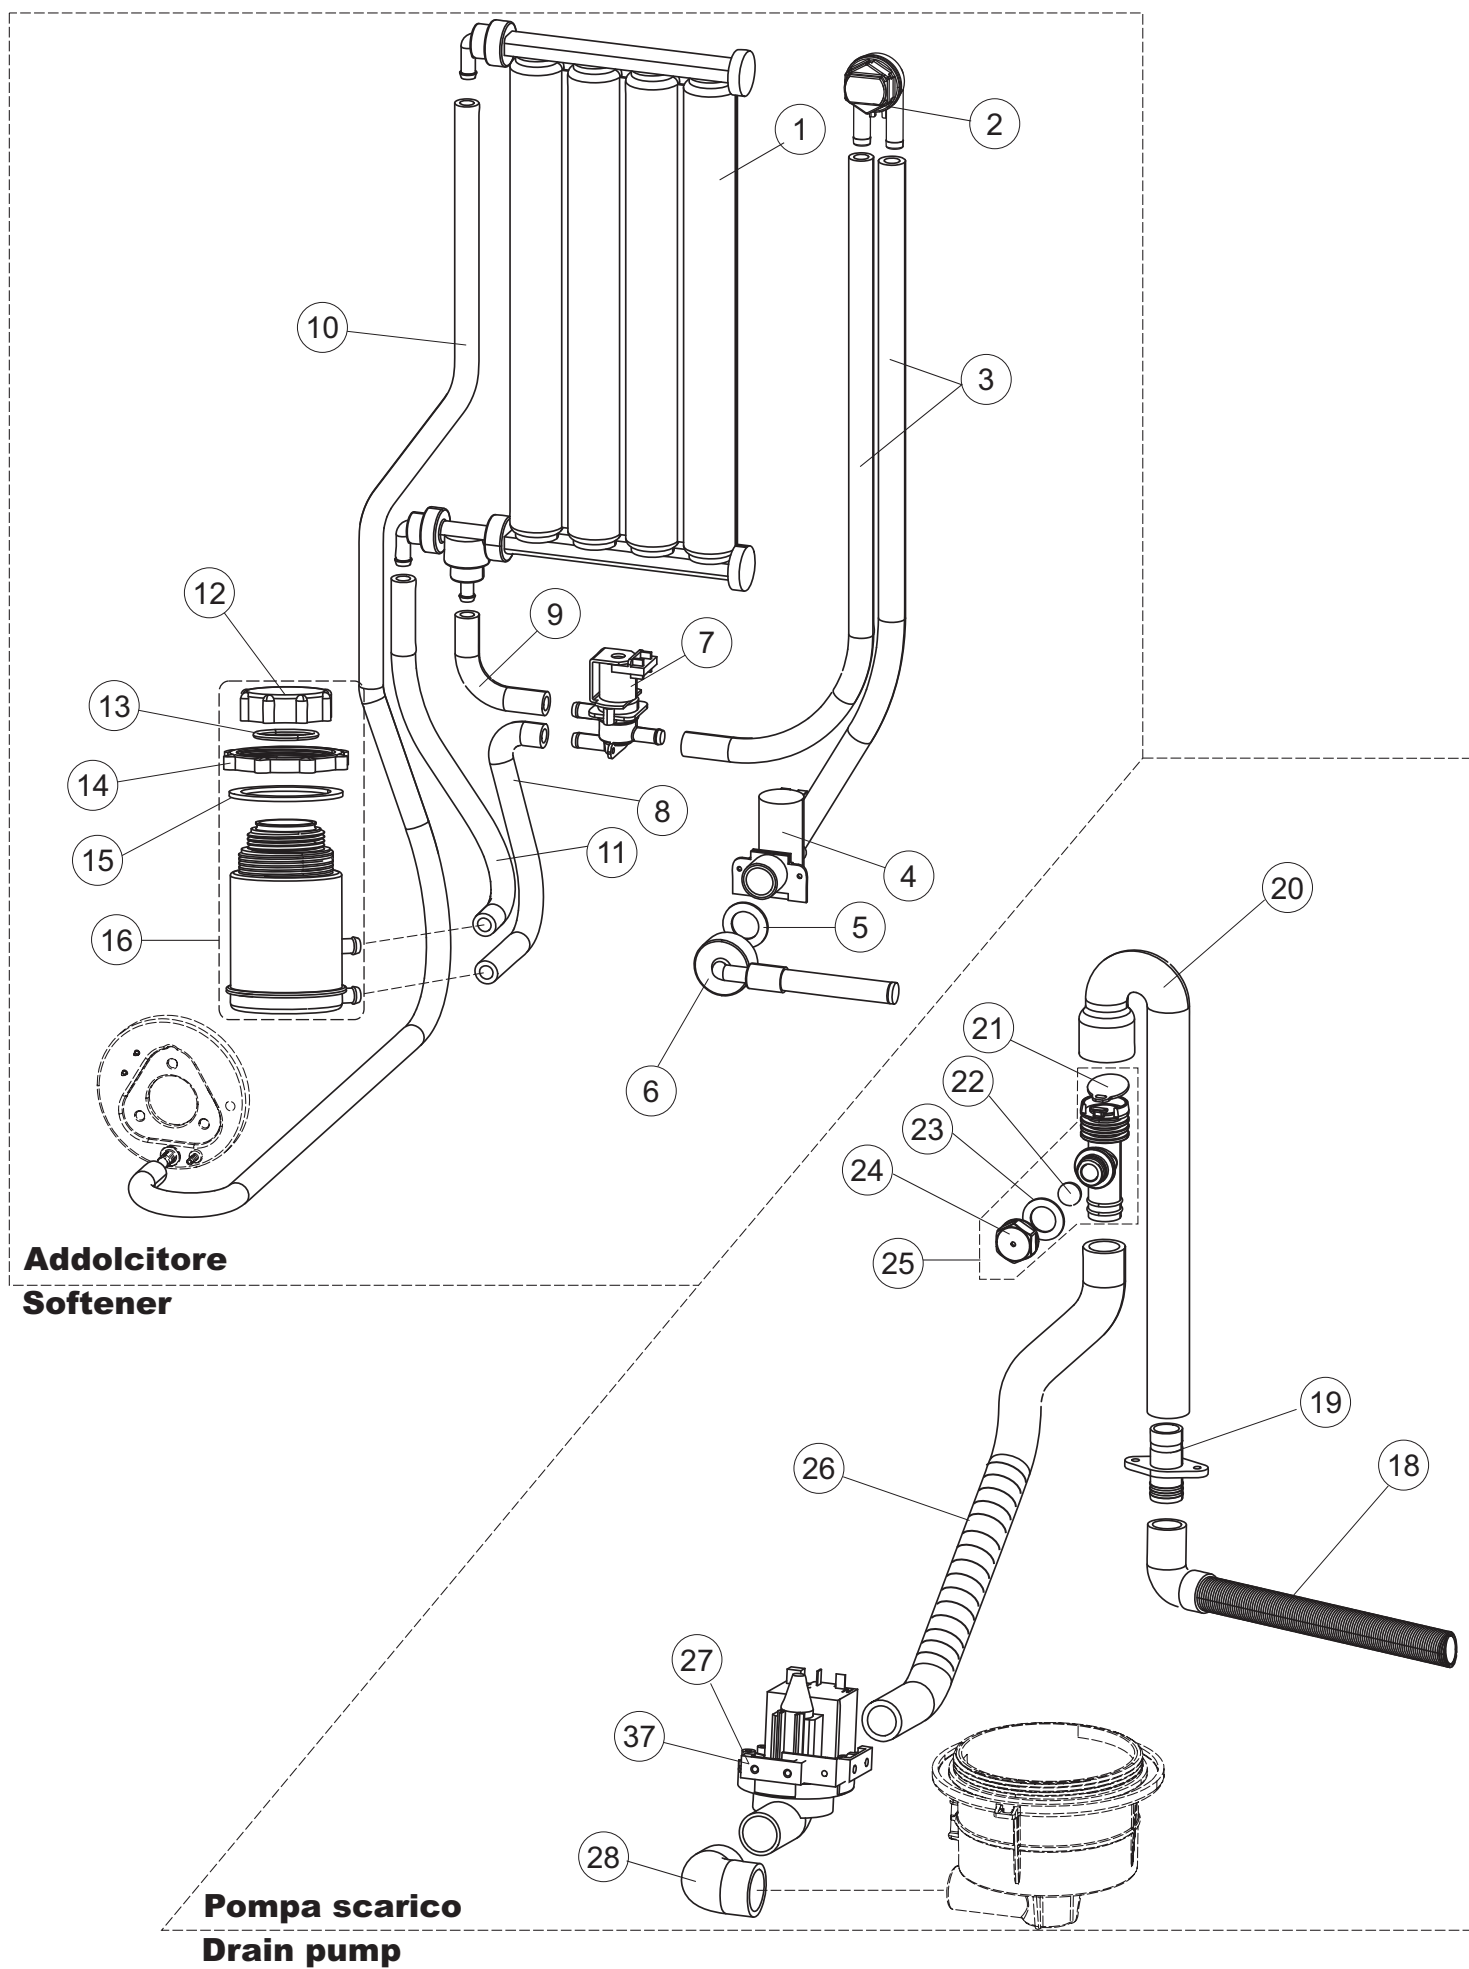

**Addolcitore
Softener**

**Pompa scarico
Drain pump**