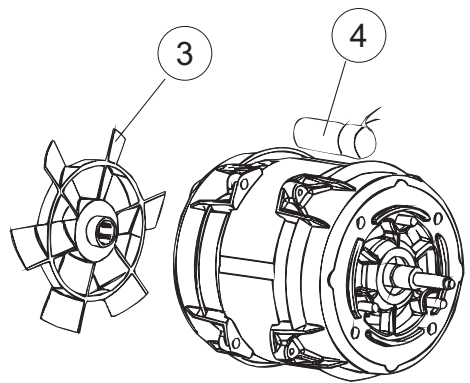

1

2

Drain Pump (Optional)

260XL

**Addolcitore
Softener**

**Pompa scarico
Drain pump**

6

(*) Recommended spare part.

Page	Spare part position	Spare part code no.	Old code number	Description	U.m.	Price euro
1	1	004242		TOP PANEL	NR	100,93
1	2	022159		BACK PANEL	NR	45,31
1	3	035113		support bracket	NR	0,82
1	4	437081	REB437081	DOOR GASKET 50/505	NR	9,26
1	5	994012	DWS30	DOOR LOCK FOR DISHWASHERS	NR	22,48
1	6	417041	REB417041	DOOR CLOSING CONTACT BETA 50 (S6198)	NR	3,52
1	7	307003	REB307003	NUT OF TOP DOOR-STOP BAR	NR	5,10
1	8	029721		DOOR	NR	217,04
1	9	325066	REB325066	DOOR CLOSURE STAKE FOR GLASSWASHERS	NR	4,03
1	10	311019	REB311019	DOOR HINGE D18/G25 (S6662)	NR	5,85
1	11	325036	REB325036	PIVOT	NR	4,54
1	12	304021	REB304021	DOOR TIE ROD FOR DISHWASHER (S6323)	NR	7,98
1	13	035112		WIRING PANEL	NR	21,86
1	14	012338		FRONT PANEL	NR	40,42
1	15	030195		UNDERPROTECTION FOR BASIS OF GLASS- WASHER	NR	17,41
1	16	040123		BASE FRAME LA500	NR	116,40
1	17	461019	REB461019	HEXAGONAL FOOT ADJUSTABLE FOR DISHWASHER	NR	2,35
1	18	480153		PLUG	NR	0,85
1	19	459006	REB459006	CHOCK D INT 9 EST 16	NR	0,54
1	20	459004	REB459004	DRAIN PUMP CHOCK	NR	2,35
1	21	015064		RACK SLIDE SX.	NR	9,53
1	22	015063		RACK SLIDE DX.	NR	10,87
2	1	224031		PRESSURE SWITCH	NR	40,00
2	4	143235		PIPE	MT	8,47
2	5	220011	REB220011	TERMINAL BLOCK	NR	10,03
2	6	H.374339-2		CABLE H07RN-F 5X2.5X2.5MT	NR	34,01
2	7	459005	REB459005	CABLE-RETAINER	NR	11,09
2	8	230118		TANK HEATING ELEMENT	NR	49,58
2	9	437086	REB437086	PACKING OF THE TANK RESISTANCE	NR	5,08
2	10	236047	REB236047	SAFETY TANK THERMOSTAT 95°C	NR	9,91
2	11	236052		THERMOSTAT 90°+/-3°C	NR	10,11
2	12	456002	REB456002	O-ring	NR	1,21