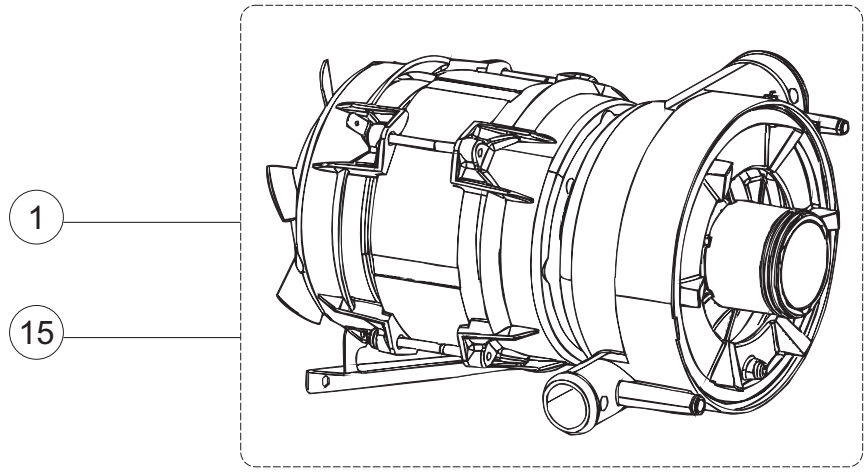

1

2

Drain Pump (Optional)

260XL

**Addolcitore
Softener**

**Pompa scarico
Drain pump**

6

(*) Recommended spare part.

(*) Recommended spare part.

Page	Spare part position	Spare part code no.	Old code number	Description	U.m.	Price euro
2	13	230111		HEATING ELEMENT	NR	96,95
2	14	69870		BOILER HEATING ELEMENT PROTECTION	NR	3,74
2	15	69871		PROBE HOLDER	NR	10,82
2	16	028105		FIXING PLATE	NR	1,23
2	17	231016		TEMPERATURE PROBE	NR	27,63
2	18	80871		MAGNETIC DOOR SWITCH	NR	21,12
2	19	214114		TRANSPARENT PROTECTION FOR ELECTRIC INSTALLATION FOR DISHWASHER	NR	7,51
2	20	121993		filter aid dispenser	NR	7,84
2	21	143194	REB143194	PIPE	MT	1,04
2	22	143258		"SANTOPRENE" PIPE	NR	23,04
2	23	209043		DETERGENT DOSING PUMP	NR	78,56
2	24	999348		DETERGENT TANK FITTING	NR	19,67
2	25	984007		control group the level of water	NR	5,58
2	26	437019	REB437019	PACKING FOR AIR TRAP OF PRESSURE SWITCH	NR	1,21
2	27	456020	REB456020	O-ring	NR	1,21
2	28	468029	REB468029	AIR TRAP CONNECTION OF PRESSURE SWITCH	NR	2,22
2	30	026414		CONTROL ADHESIVE INTERFACE	NR	31,99
2	31	216032		LAMP	NR	2,46
2	35	215042-4		MAIN BOARD GET50.2	NR	195,98
2	36	228010		FUSE	NR	1,37
2	39	229042		AUXILIARY CONTACT	NR	39,65
2	40	461028		foot board support	NR	0,55
2	41	208010	REB208010	DOUBLE SWITCH	NR	7,37
2	42	226071	REB226071	CYCLE PUSH-BUTTON - 2 CONTACTS	NR	8,66
2	44	999351		GROUP STOPPED TANK HEATER	NR	12,18
2	45	226129		push button case	NR	1,07
2	46	227079		BUTTON	NR	1,03
2	49	214108		PVC CURTAIN FOR ELECTRIC PROTECTION	NR	13,96
2	58	236047	REB236047	SAFETY TANK THERMOSTAT 95°C	NR	9,91
3	1	143263		PIPE	NR	46,73
3	2	144030		NO RETURN VALVE	NR	22,40
3	3	143004	REB143004	PIPE	MT	15,41