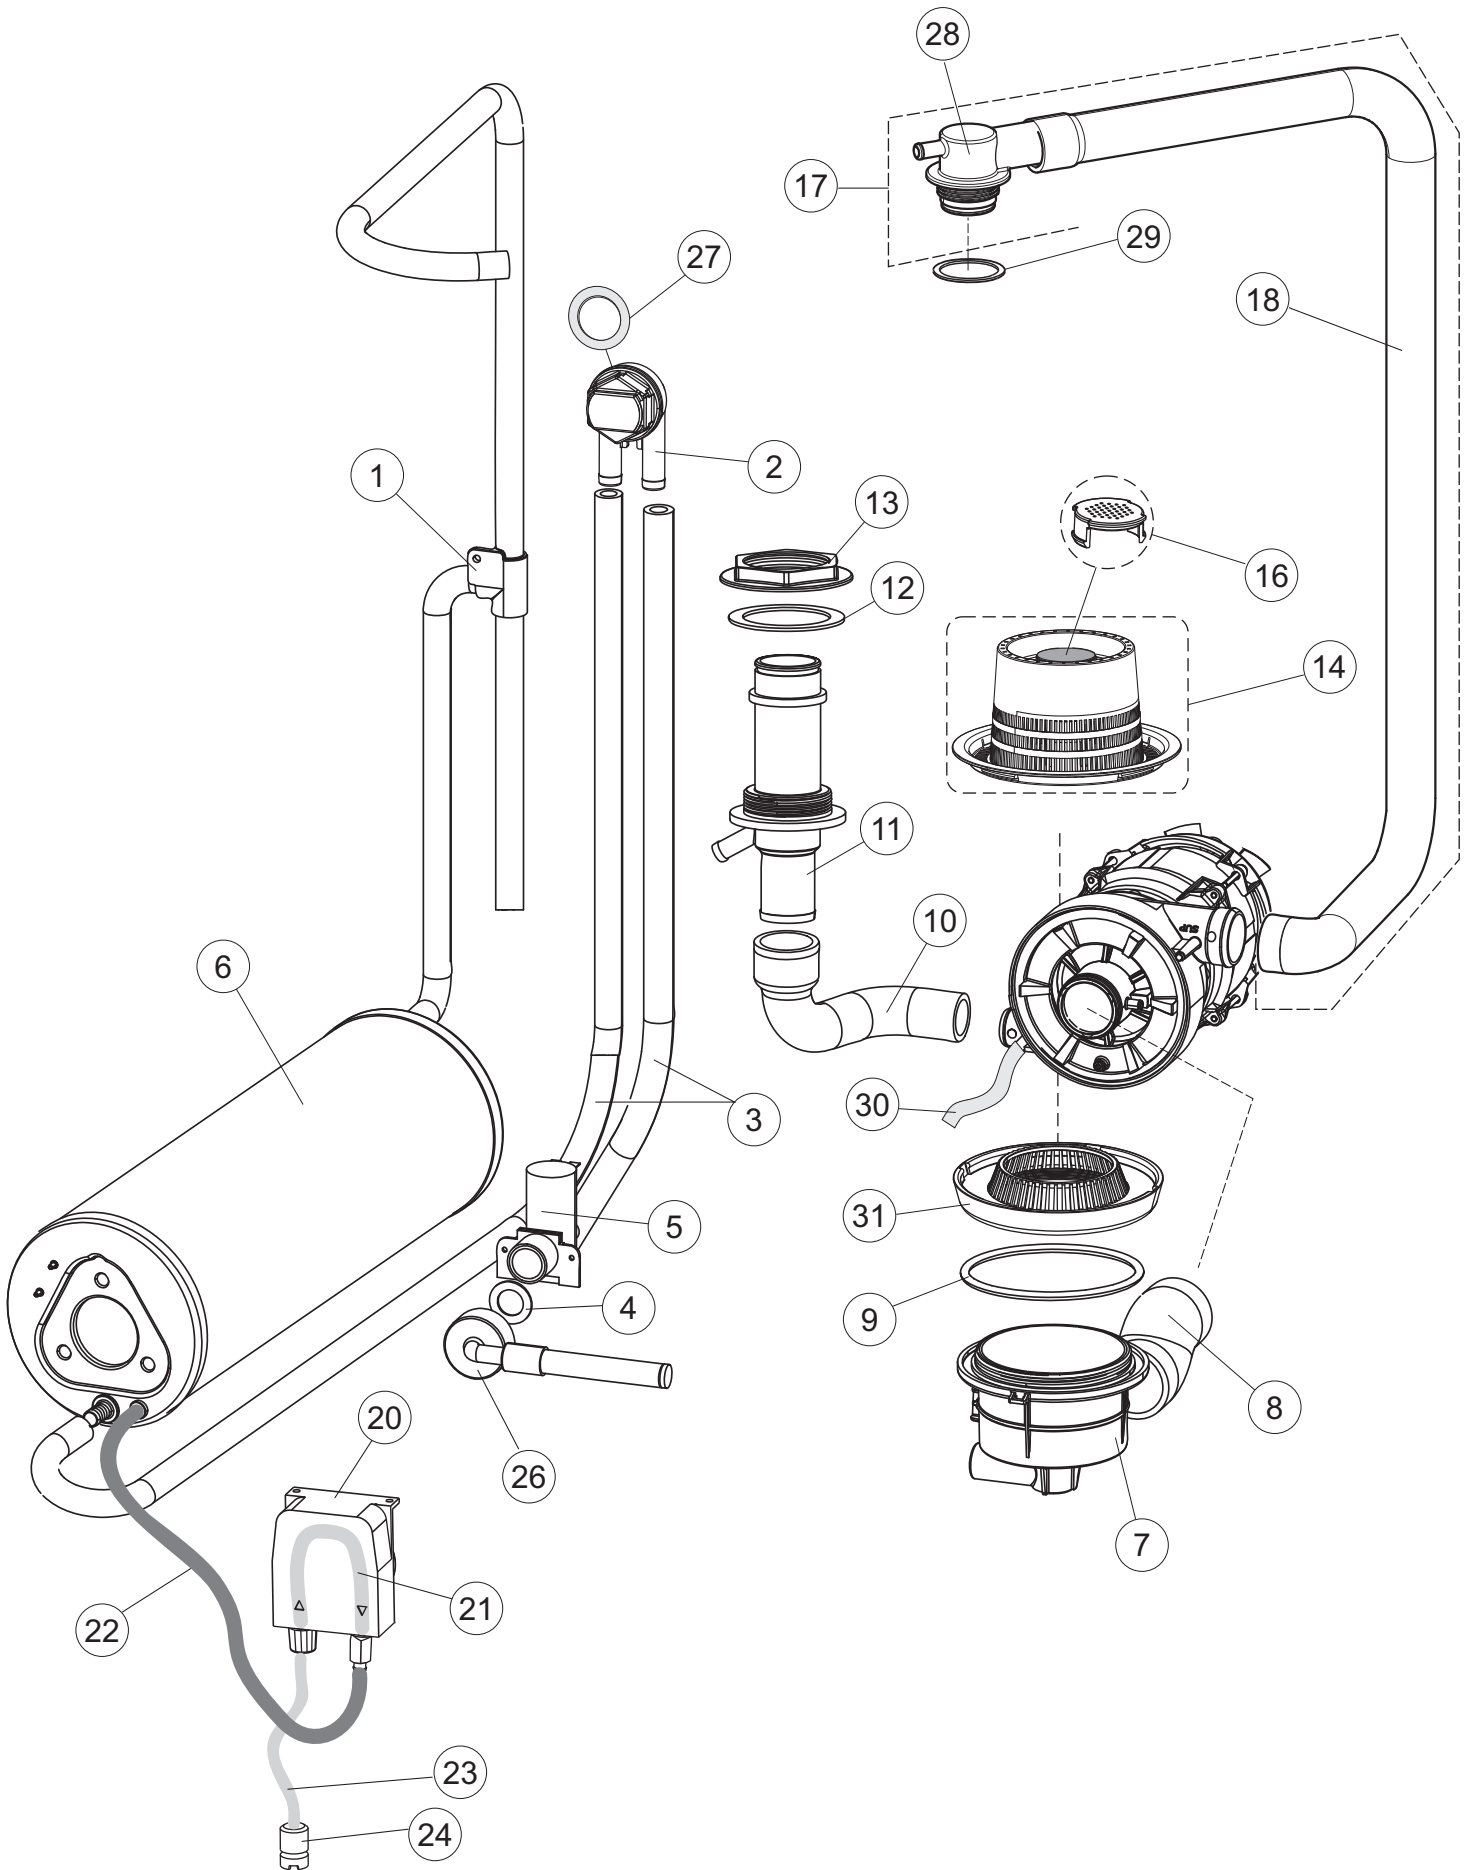

Drain Pump (Optional)

260XL