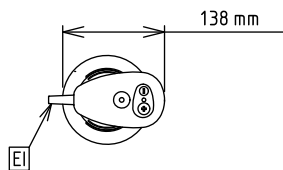

Вид сверху

Электрика

Электропитание:	600357 (BP4535)	220-240 V/1 ph/50/60 Гц
Подключаемая мощность:		0.45 кВт
Общая мощность:		0.45 кВт

Вместимость:

Вместимость (до):	80 Litre

Основная информация

Габариты, ширина:	138 мм
Габариты, высота:	665 мм
Габариты, глубина:	120 мм
Вес брутто:	4.2 кг