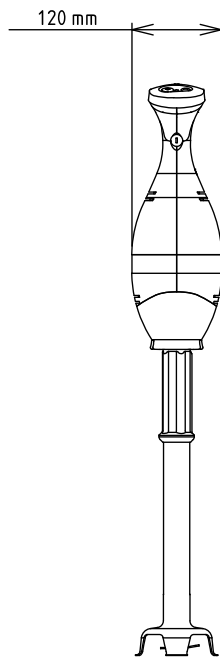

Погружные миксеры
Погружной миксер с трубкой из н/стали 353 мм, вариатор скорости до 9000 об/мин 450 Вт

SIS # _____

AIA # _____

600357 (BP4535)

Погружной миксер с трубкой из н/стали 353 мм, вариатор скорости до 9000 об/мин 450 Вт

Стандартная комплектация

- 1 шт. - Трубка из н/стали 353 мм к PNC 650132 погружному миксеру

Опции

- Венчик с удлиненной трубкой к Vermixer Pro PNC 650108
- Трубка из н/стали 353 мм к погружному миксеру PNC 650132
- Трубка из н/стали 453 мм к погружному миксеру PNC 650133
- Направляющая для держателя погружного миксера, диам. 375-650 мм (используется с 653294) PNC 653292
- Держатель для погружного миксера PNC 653294

Одобрено _____

Вид спереди

Вид сбоку

EI = Вход эл. кабеля

Вид сверху
Электрика

Электропитание:	600357 (BP4535)	220-240 V/1 ph/50/60 Гц
Подключаемая мощность:		0.45 кВт
Общая мощность:		0.45 кВт

Вместимость:

Вместимость (до):	80 Litre
-------------------	----------

Основная информация

Габариты, ширина:	138 мм
Габариты, высота:	665 мм
Габариты, глубина:	120 мм
Вес брутто:	4.2 кг

Стандартная комплектация

- 1 шт. - Трубка из н/стали 353 мм к погружному миксеру PNC 650132