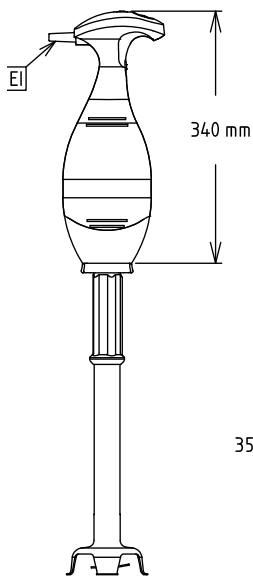

Стандартная комплектация

- 1 шт. - Трубка из н/стали 353 мм к PNC 650132 погружному миксеру

Опции

- Венчик с удлиненной трубкой к Vermixer Pro PNC 650108
- Трубка из н/стали 353 мм к погружному миксеру PNC 650132
- Трубка из н/стали 453 мм к погружному миксеру PNC 650133
- Направляющая для держателя погружного миксера, диам. 375-650 мм (используется с 653294) PNC 653292
- Держатель для погружного миксера PNC 653294

Одобрено _____

Вид спереди

Вид сбоку

EI = Вход эл. кабеля

Вид сверху
Электрика

Электропитание:	600357 (BP4535)	220-240 V/1 ph/50/60 Гц
Подключаемая мощность:		0.45 кВт
Общая мощность:		0.45 кВт

Вместимость:

Вместимость (до):	80 Litre
-------------------	----------

Основная информация

Габариты, ширина:	138 мм
Габариты, высота:	665 мм
Габариты, глубина:	120 мм
Вес брутто:	4.2 кг

Стандартная комплектация

- 1 шт. - Трубка из н/стали 353 мм к погружному миксеру PNC 650132