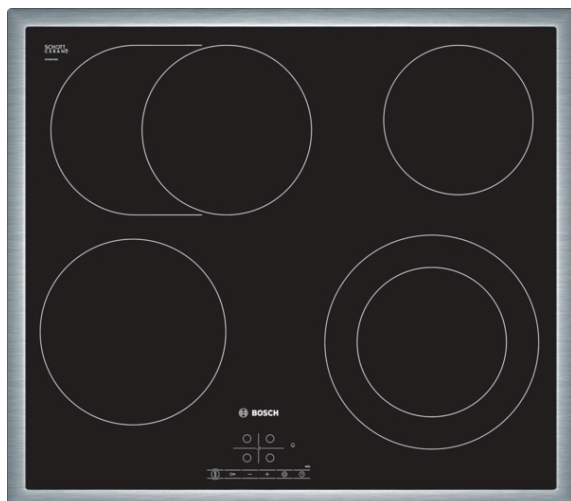

Serie | 4, Электрическая варочная панель, 60 см, черный PKN645B17

Специальные принадлежности

HEZ9SE030 : Сет из 2-х кастрюль и сковороды

Стеклокерамическая варочная панель: удобна как в приготовлении пищи, так и в очистке.

- **Управление TouchSelect:** выбор желаемой зоны нагрева и простое настраивание требуемого уровня мощности.
- Таймер с функцией выключения. Отключает выбранную конфорку по истечении заданного времени.
- **Функция ReStart:** сохраняет предыдущие настройки при автотключении.
- **Функция «Блокировка от детей»:** защищает панель от нежелательного (случайного) включения.
- **Зона расширения:** более широкая зона для использования более широкой посуды, например, жаровни.

Расположение панели управления : Спереди

Осн.материал поверхности : Стеклокерамика

Цвет верхней поверхности : нержавеющая сталь, черный

Цвет рам : нержавеющая сталь

Сертификат соответствия : CE, Eurasian, VDE

EAN-код : 4242002724386

Мощность подключения к электроэнергии : 7500 Вт

Напряжение : 220-240 В

Частота : 60; 50 Гц

4 242002 724386

Serie | 4, Электрическая варочная панель, 60 см, черный PKN645B17

Стеклокерамическая варочная панель: удобна как в приготовлении пищи, так и в очистке.