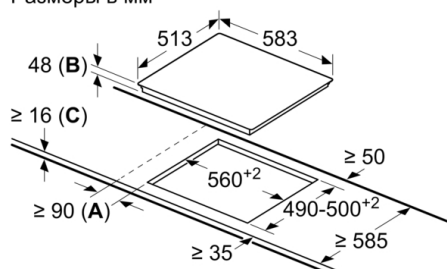

**Serie | 4, Электрическая варочная панель,
60 см, черный
PKN645B17**

Размеры в мм

- **A:** Минимальное расстояние между вырезом под панель и стенкой
- **B:** Высота встраиваемой части
- **C:** Со встроенным духовым шкафом под сплошной столешницей мин. 20 и больше; см. требования к пространству для духового шкафа.