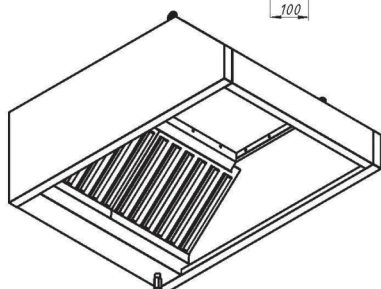

## ЗОНТЫ ВЕНТИЛЯЦИОННЫЕ

### Зонты вытяжные пристенные ЗВП

- с ж/у фильтрами и сливным краном
- возможно исполнение с подсветкой или без нее
- возможна комплектация монтажным комплектом
- материал – нержавеющая сталь AISI 430
- длина: от 800 до 3000 мм
- ширина: от 700 до 1200 мм
- высота: 400 мм
- возможно изготовление зонтов нестандартных размеров

### Зонты вытяжные пристенные «КЕПКА» ЗВПК

- с ж/у фильтрами и сливным краном
- возможно исполнение с подсветкой или без неё
- возможна комплектация монтажным комплектом
- материал – нержавеющая сталь AISI 430
- длина: от 800 до 3000 мм
- ширина: от 700 до 1200 мм
- высота: 400 мм
- возможно изготовление зонтов нестандартных размеров