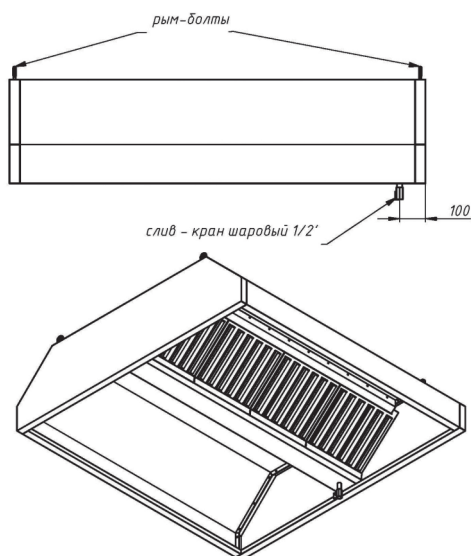

## ЗОНТЫ ВЕНТИЛЯЦИОННЫЕ

### Зонты вытяжные островные ЗВО

- с ж/у фильтрами и сливным краном
- возможно исполнение с подсветкой или без неё
- возможна комплектация монтажным комплектом
- материал – нержавеющая сталь AISI 430
- длина: от 800 до 3000 мм
- ширина: от 700 до 2000 мм
- высота: 400 мм
- возможно изготовление зонтов нестандартных размеров

### Зонты вытяжные островные «ТРАПЕЦИЯ» ЗВОТ

- с ж/у фильтрами и сливным краном
- возможно исполнение с подсветкой или без неё
- возможна комплектация монтажным комплектом
- материал – нержавеющая сталь AISI 430
- длина: от 900 до 3000 мм
- ширина: от 700 до 2000 мм
- высота: 400 мм
- возможно изготовление зонтов нестандартных размеров

### Зонты приточно-вытяжные пристенные ЗПВП

- с ж/у фильтрами и сливным краном
- возможно исполнение с подсветкой или без неё
- возможна комплектация монтажным комплектом
- материал – нержавеющая сталь AISI 430
- длина: от 800 до 3000 мм
- ширина: от 700 до 1200 мм
- высота: 400 мм
- возможно изготовление зонтов нестандартных размеров